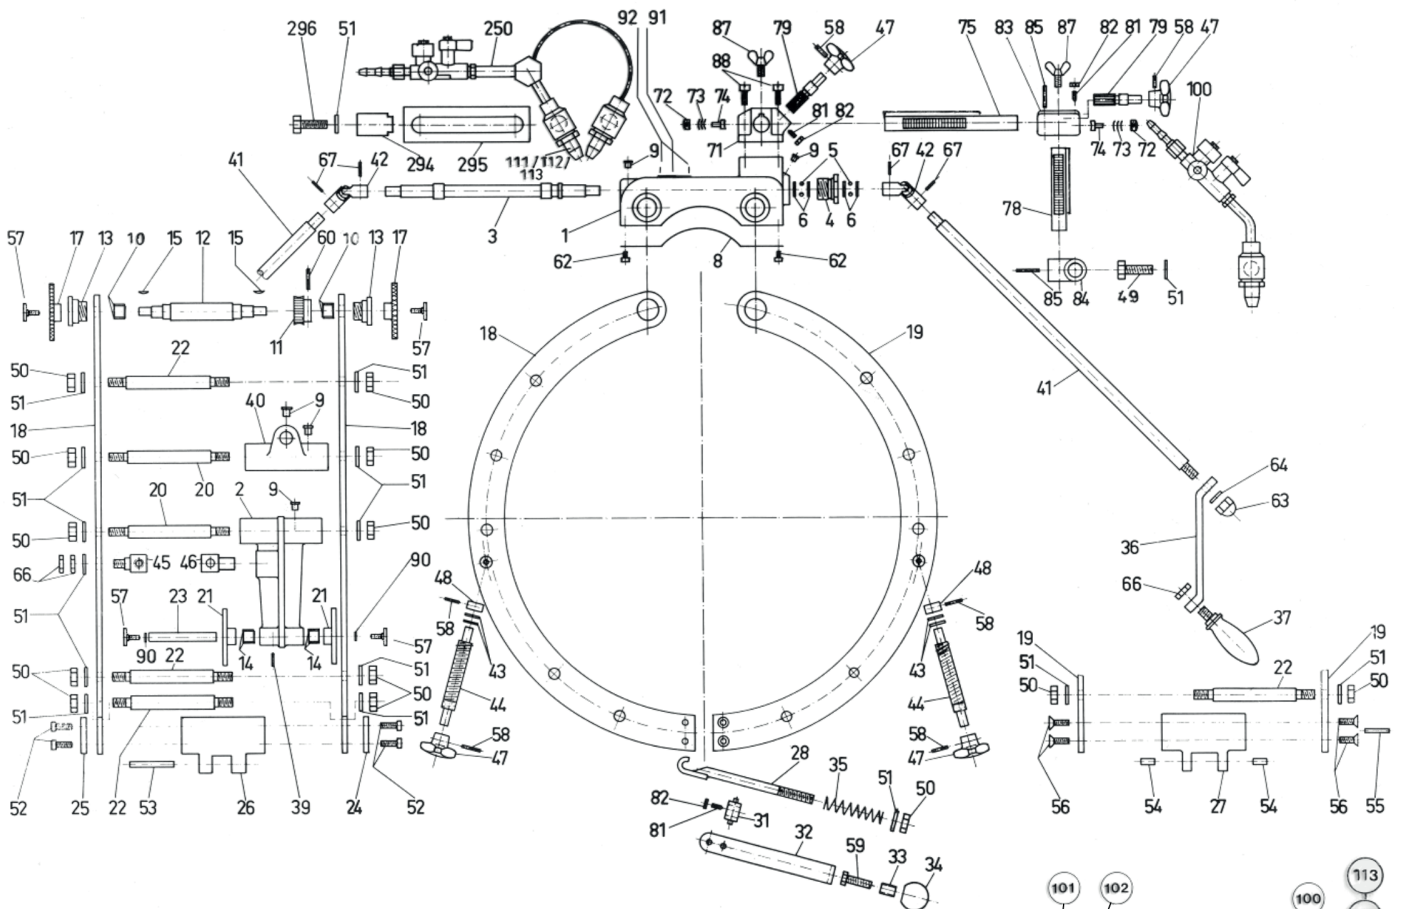

# Ersatzteilliste RSV-3

231 5160-001

**Sonderausführung**

Artikel: 233 5010-002  
 Baugruppe Brennerverstellung kpl. Rohr Gr. 0-4  
 Zahnstange 200 mm kpl. senkrecht  
 Zahnstange 400 mm kpl. waagrecht

Bildnummer	Artikelnummer	Bezeichnung
1	235 5010-001	Gehäuse
2	235 5160-005	Hebel
3	235 5160-001	Schneckenwelle
4	235 5010-003	Lagerbuchse
5	040 2200-009	Stahlkugel 3 mm
6	050 3509-002	Passscheibe 11x17x1.0 mm
8	235 5010-005	Abdeckblech
9	030 0506-001	Schmiernippel
10	040 0207-002	Nadelkranz K 12x16x13 TN
11	235 5010-006	Schneckenrad
12	235 5010-007	Welle
13	235 5010-008	Führung
14	040 0207-001	Nadelkranz K 10x14x13 TN
15	050 4503-002	Scheibenfeder 2x2.6 mm
17	235 6010-015	Treibrad
18 / 19	235 5160-006	Ringhälfte
20	235 5010-024	Bolzen
21	235 5050-003	Laufgrad
22	235 5050-004	Distanzbolzen
23	235 5010-026	Achse
24	235 5050-005	Führungsstück hinten
25	235 5050-006	Führungsstück vorne
26	235 5050-007	Verschlussstück
27	235 5050-008	Scharnierteil
28	234 5050-001	Spannschraube
31	235 5050-009	Gelenkstück
32	235 5050-010	Bügel
33	235 5050-011	Hülse
34	040 1302-008	Kugelknopf
35	040 0102-040	Druckfeder
36	235 5010-010	Kurbel
37	040 0802-005	Ballengriff
39	050 4101-011	Spannhülse
40	234 5160-002	Führung für Kurbelwelle kompl. mit Schmiernippel
41	235 5160-002	Welle für Kurbel
42	040 2002-002	Wellengelenk
43	050 3509-001	Passscheibe 9x15x1.0 mm
44	235 5050-012	Spindel
45	235 5010-028	Spindelmutter
46	235 5010-029	Spindelhalter
47	040 1401-003	Kreuzgriff
48	050 3301-023	Stellring 9x18x8
49	050 0110-052	Sechskantschraube M10x25
50	050 1901-010	Sechskantmutter M10
51	050 3501-007	Scheibe 10.5
52	050 1002-016	Inbus M6x20
53	050 4003-034	Passkerbstift 6x50