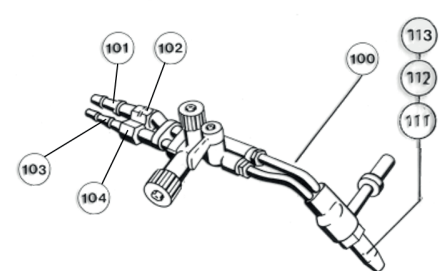

# Ersatzteilliste RSV-3

231 5160-001

**Sonderausführung**

Artikel: 233 5010-002  
 Baugruppe Brennerverstellung kpl. Rohr Gr. 0-4  
 Zahnstange 200 mm kpl. senkrecht  
 Zahnstange 400 mm kpl. waagrecht

Bildnummer	Artikelnummer	Bezeichnung
1	235 5010-001	Gehäuse
2	235 5160-005	Hebel
3	235 5160-001	Schneckenwelle
4	235 5010-003	Lagerbuchse
5	040 2200-009	Stahlkugel 3 mm
6	050 3509-002	Passscheibe 11x17x1.0 mm
8	235 5010-005	Abdeckblech
9	030 0506-001	Schmiernippel
10	040 0207-002	Nadelkranz K 12x16x13 TN
11	235 5010-006	Schneckenrad
12	235 5010-007	Welle
13	235 5010-008	Führung
14	040 0207-001	Nadelkranz K 10x14x13 TN
15	050 4503-002	Scheibenfeder 2x2.6 mm
17	235 6010-015	Treibrad
18 / 19	235 5160-006	Ringhälfte
20	235 5010-024	Bolzen
21	235 5050-003	Laufgrad
22	235 5050-004	Distanzbolzen
23	235 5010-026	Achse
24	235 5050-005	Führungsstück hinten
25	235 5050-006	Führungsstück vorne
26	235 5050-007	Verschlussstück
27	235 5050-008	Scharnierteil
28	234 5050-001	Spannschraube
31	235 5050-009	Gelenkstück
32	235 5050-010	Bügel
33	235 5050-011	Hülse
34	040 1302-008	Kugelknopf
35	040 0102-040	Druckfeder
36	235 5010-010	Kurbel
37	040 0802-005	Ballengriff
39	050 4101-011	Spannhülse
40	234 5160-002	Führung für Kurbelwelle kompl. mit Schmiernippel
41	235 5160-002	Welle für Kurbel
42	040 2002-002	Wellengelenk
43	050 3509-001	Passscheibe 9x15x1.0 mm
44	235 5050-012	Spindel
45	235 5010-028	Spindelmutter
46	235 5010-029	Spindelhalter
47	040 1401-003	Kreuzgriff
48	050 3301-023	Stellring 9x18x8
49	050 0110-052	Sechskantschraube M10x25
50	050 1901-010	Sechskantmutter M10
51	050 3501-007	Scheibe 10.5
52	050 1002-016	Inbus M6x20
53	050 4003-034	Passkerbstift 6x50