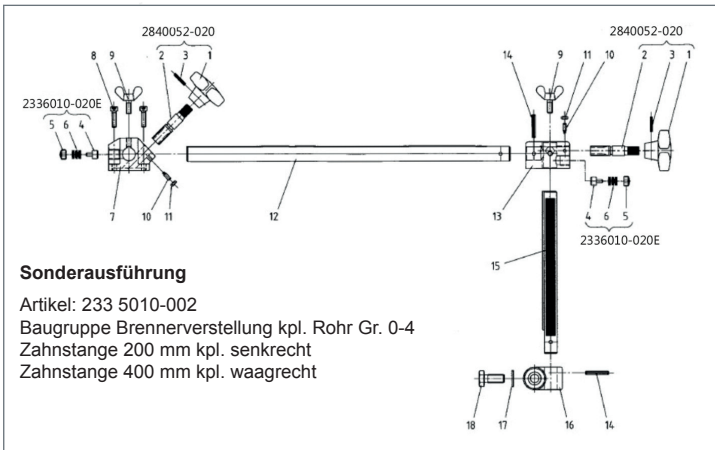

# Ersatzteilliste RSV-3

231 5160-001

**Sonderausführung**

Artikel: 233 5010-002  
 Baugruppe Brennerverstellung kpl. Rohr Gr. 0-4  
 Zahnstange 200 mm kpl. senkrecht  
 Zahnstange 400 mm kpl. waagrecht

Bildnummer	Artikelnummer	Bezeichnung
1	235 5010-001	Gehäuse
2	235 5160-005	Hebel
3	235 5160-001	Schneckenwelle
4	235 5010-003	Lagerbuchse
5	040 2200-009	Stahlkugel 3 mm
6	050 3509-002	Passscheibe 11x17x1.0 mm
8	235 5010-005	Abdeckblech
9	030 0506-001	Schmiernippel
10	040 0207-002	Nadelkranz K 12x16x13 TN
11	235 5010-006	Schneckenrad
12	235 5010-007	Welle
13	235 5010-008	Führung
14	040 0207-001	Nadelkranz K 10x14x13 TN
15	050 4503-002	Scheibenfeder 2x2.6 mm
17	235 6010-015	Treibrad
18 / 19	235 5160-006	Ringhälfte
20	235 5010-024	Bolzen
21	235 5050-003	Laufgrad
22	235 5050-004	Distanzbolzen
23	235 5010-026	Achse
24	235 5050-005	Führungsstück hinten
25	235 5050-006	Führungsstück vorne
26	235 5050-007	Verschlussstück
27	235 5050-008	Scharnierteil
28	234 5050-001	Spannschraube
31	235 5050-009	Gelenkstück
32	235 5050-010	Bügel
33	235 5050-011	Hülse
34	040 1302-008	Kugelknopf
35	040 0102-040	Druckfeder
36	235 5010-010	Kurbel
37	040 0802-005	Ballengriff
39	050 4101-011	Spannhülse
40	234 5160-002	Führung für Kurbelwelle kompl. mit Schmiernippel
41	235 5160-002	Welle für Kurbel
42	040 2002-002	Wellengelenk
43	050 3509-001	Passscheibe 9x15x1.0 mm
44	235 5050-012	Spindel
45	235 5010-028	Spindelmutter
46	235 5010-029	Spindelhalter
47	040 1401-003	Kreuzgriff
48	050 3301-023	Stellring 9x18x8
49	050 0110-052	Sechskantschraube M10x25
50	050 1901-010	Sechskantmutter M10
51	050 3501-007	Scheibe 10.5
52	050 1002-016	Inbus M6x20
53	050 4003-034	Passkerbstift 6x50