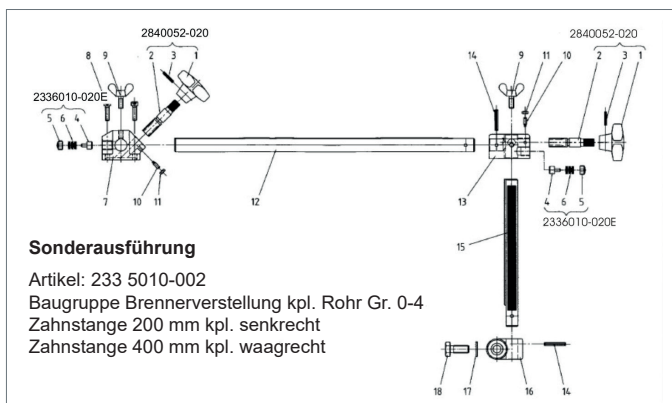

Ersatzteilliste RSV-4 + RSV-4/14

231 5210-001

Einzelteile

Bildnummer	Artikelnummer	Bezeichnung	Beinhaltet in Baugruppe
1	235 5010-001	Gehäuse	
2	235 5210-005	Stellhebel RSV-4	
2	235 5210-020	Stellhebel RSV-4/14	
3	235 5210-006	Hebel RSV-4	
3	235 5210-021	Hebel RSV-4/14	
4	235 5010-003	Lagerbuchse	B5
5	040 2200-009	Stahlkugel 3 mm	B5
6	050 3509-002	Passscheibe 11x17x1.0 mm	B5
7	235 5010-004	Stellring	B5
8	235 5010-005	Abdeckblech	
9	030 0506-001	Schmiernippel	
10	235 5010-002	Schneckenwelle	B5
11	235 5010-006	Schneckenrad	
12	235 5010-007	Welle	
13	235 5010-008	Führung	
14	040 0207-002	Nadelkranz K 12x16x13 TN	
15	050 4503-002	Scheibenfeder 2x2.6 mm	
17	235 5010-009	Treibrad	
18	235 5210-007	Rolle	B3
19	050 3509-003	Scheibe 10x15	B3
20	235 5210-008	Achse	B3
21	235 5210-009	Spindelhalter	B4
22	235 5210-010	Spindelmutter	B4
24	235 5210-011	Spindel	B4
25.1	234 5210-005	Spanngriff kpl. mit Knebelstift;L=30 mm	B4
25.2	235 5290-101	Spanngriff kpl. mit Knebelstift,L=120 mm, RSV 4 motorisch+ RSV 4/14 + RSV 4/14 motorisch	
27	040 0102-043	Druckfeder 4x16.5x60	B4
28	235 5010-010	Kurbel	B2
29	234 5210-001	Stahlband 600-1000 mm	
33	040 0802-005	Ballengriff	B2
34	235 5010-011	Schild	
35	040 0201-023	Rillenkugellager	B3
36	235 5050-004	Distanzbolzen	
37	235 5210-013	Scheibe	
38	235 5210-001	Verlängerung für Kurbelwelle (bei RSV-4/14 6 Stück)	B2
50	050 1901-010	Sechskantmutter M10	B3
51	050 1908-010	Sechskantmutter M10 flach	B2
52	050 3501-007	Scheibe 10.5	B3
53	050 2101-003	Hutmutter M10	B2
54	050 2901-006	Federring A10	B2
55	050 4101-010	Spannhülse 3x18	B1, B5
56	050 0701-064	Schlitzschraube M4x6	
57	050 0702-055	Flachkopfschraube	