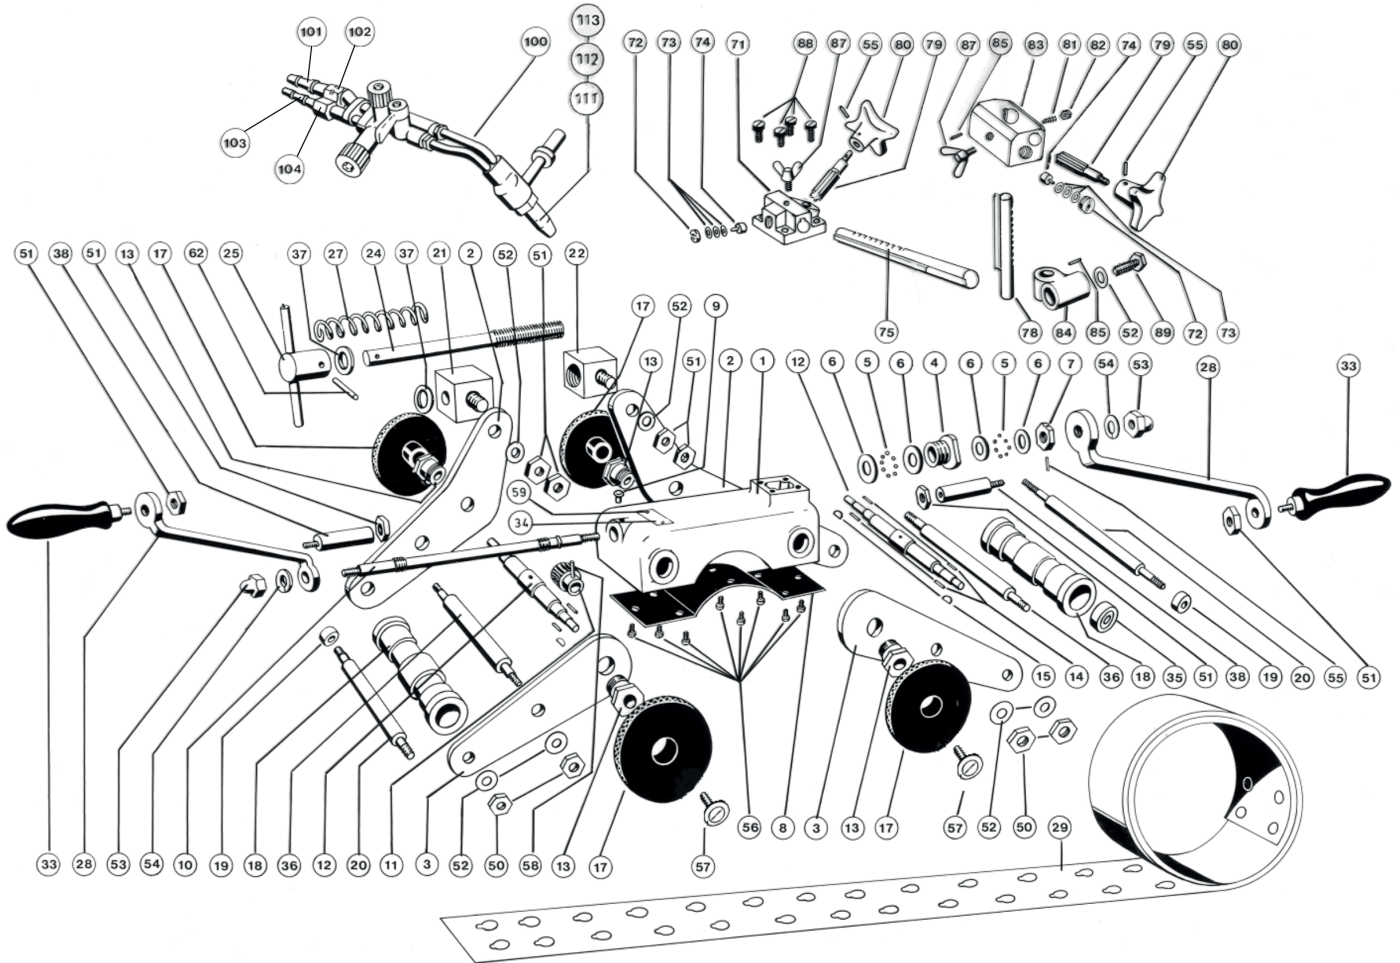

Ersatzteilliste RSV-4 + RSV-4/14

231 5210-001

Einzelteile

Bildnummer	Artikelnummer	Bezeichnung	Beinhaltet in Baugruppe
1	235 5010-001	Gehäuse	
2	235 5210-005	Stellhebel RSV-4	
2	235 5210-020	Stellhebel RSV-4/14	
3	235 5210-006	Hebel RSV-4	
3	235 5210-021	Hebel RSV-4/14	
4	235 5010-003	Lagerbuchse	B5
5	040 2200-009	Stahlkugel 3 mm	B5
6	050 3509-002	Passscheibe 11x17x1.0 mm	B5
7	235 5010-004	Stellring	B5
8	235 5010-005	Abdeckblech	
9	030 0506-001	Schmiernippel	
10	235 5010-002	Schneckenwelle	B5
11	235 5010-006	Schneckenrad	
12	235 5010-007	Welle	
13	235 5010-008	Führung	
14	040 0207-002	Nadelkranz K 12x16x13 TN	
15	050 4503-002	Scheibenfeder 2x2.6 mm	
17	235 5010-009	Treibrad	
18	235 5210-007	Rolle	B3
19	050 3509-003	Scheibe 10x15	B3
20	235 5210-008	Achse	B3
21	235 5210-009	Spindelhalter	B4
22	235 5210-010	Spindelmutter	B4
24	235 5210-011	Spindel	B4
25.1	234 5210-005	Spanngriff kpl. mit Knebelstift;L=30 mm	B4
25.2	235 5290-101	Spanngriff kpl. mit Knebelstift,L=120 mm, RSV 4 motorisch+ RSV 4/14 + RSV 4/14 motorisch	
27	040 0102-043	Druckfeder 4x16.5x60	B4
28	235 5010-010	Kurbel	B2
29	234 5210-001	Stahlband 600-1000 mm	
33	040 0802-005	Ballengriff	B2
34	235 5010-011	Schild	
35	040 0201-023	Rillenkugellager	B3
36	235 5050-004	Distanzbolzen	
37	235 5210-013	Scheibe	
38	235 5210-001	Verlängerung für Kurbelwelle (bei RSV-4/14 6 Stück)	B2
50	050 1901-010	Sechskantmutter M10	B3
51	050 1908-010	Sechskantmutter M10 flach	B2
52	050 3501-007	Scheibe 10.5	B3
53	050 2101-003	Hutmutter M10	B2
54	050 2901-006	Federring A10	B2
55	050 4101-010	Spannhülse 3x18	B1, B5
56	050 0701-064	Schlitzschraube M4x6	
57	050 0702-055	Flachkopfschraube	